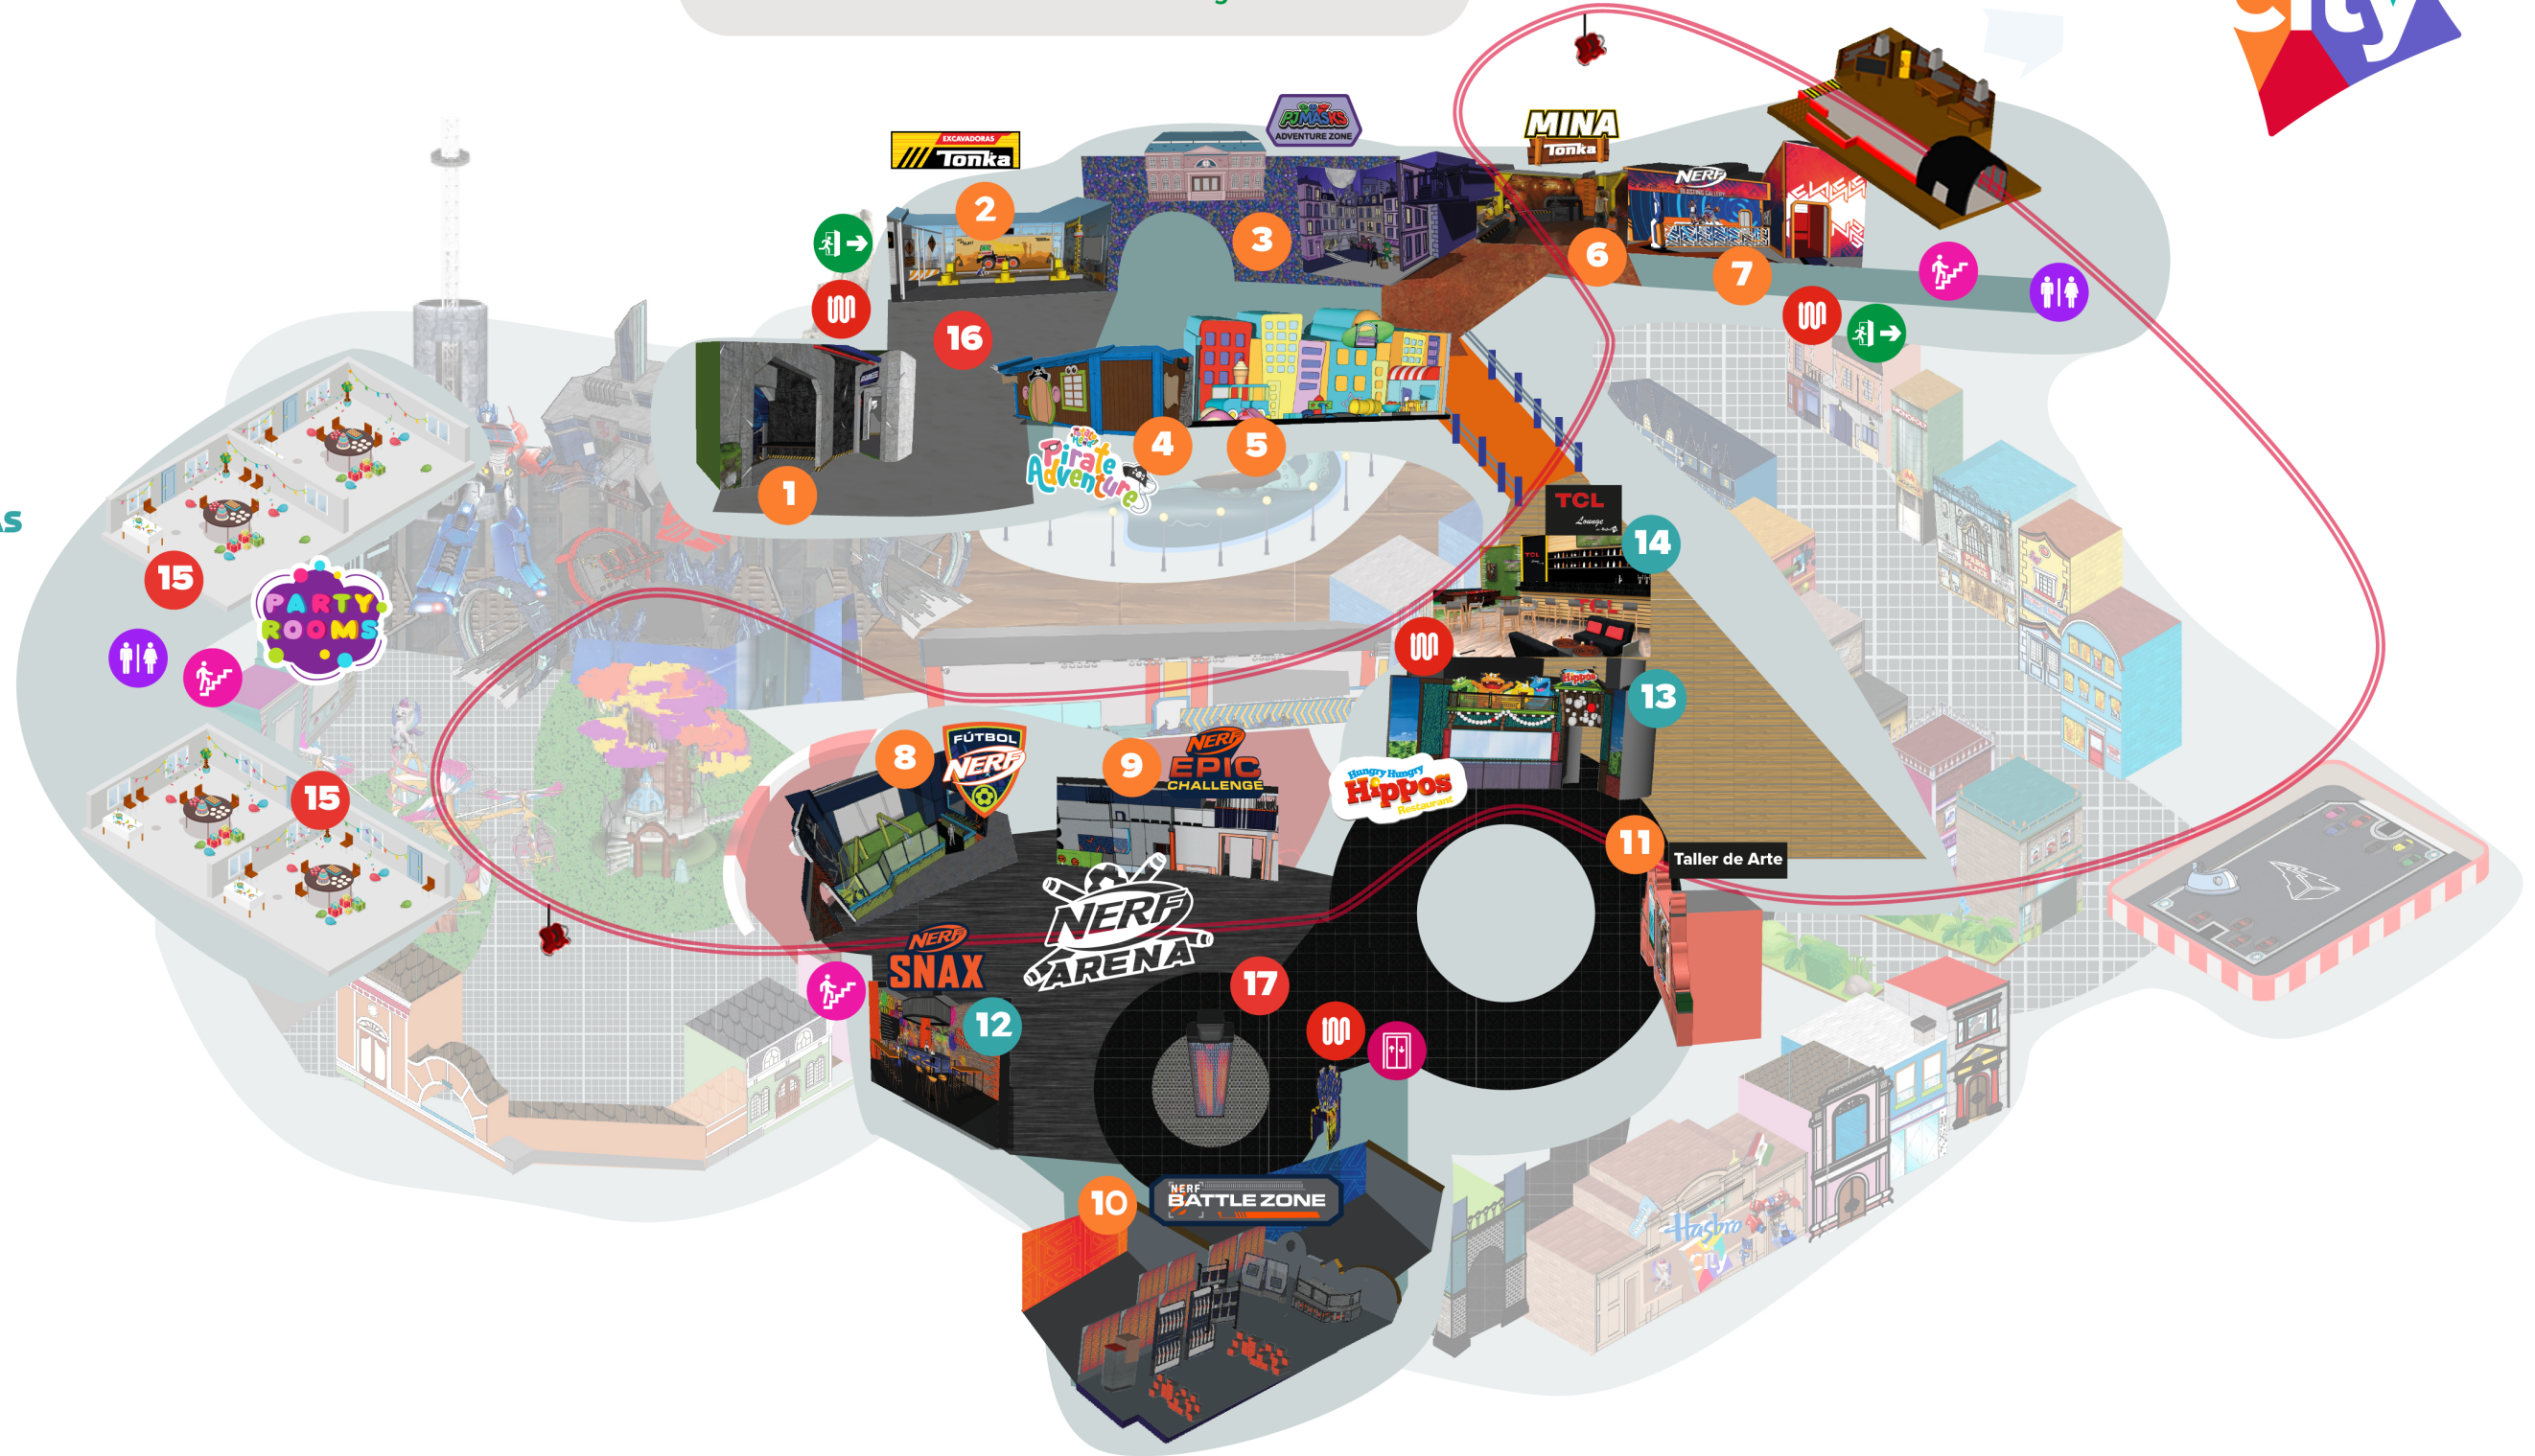

### ZONAS

- 19 Plaza Central
- 20 The Garden Walk
- 21 Main St.
- 22 El Muelle
- 23 Equestria
- 24 Cybertron

### ATRACCIONES

- 1 G.I. JOE Challenge
- 2 Excavadoras Tonka
- 3 PJ Masks Adventure Zone
- 4 Potato Head Pirate Adventure
- 5 Play-Doh Plaza
- 6 Mina Tonka
- 7 Nerf 4D Adventure
- 8 Nerf Fútbol
- 9 Nerf Epic Challenge
- 10 Nerf Battle Zone
- 11 Taller de Arte

### ALIMENTOS Y BEBIDAS

- 12 Nerf Snax
- 13 Hungry Hungry Hippos
- 14 TCL Lounge

### ZONAS

- 15 Party Rooms
- 16 Play Street
- 17 Nerf Arena

Orgullosos Patrocinadores

Síguenos en: