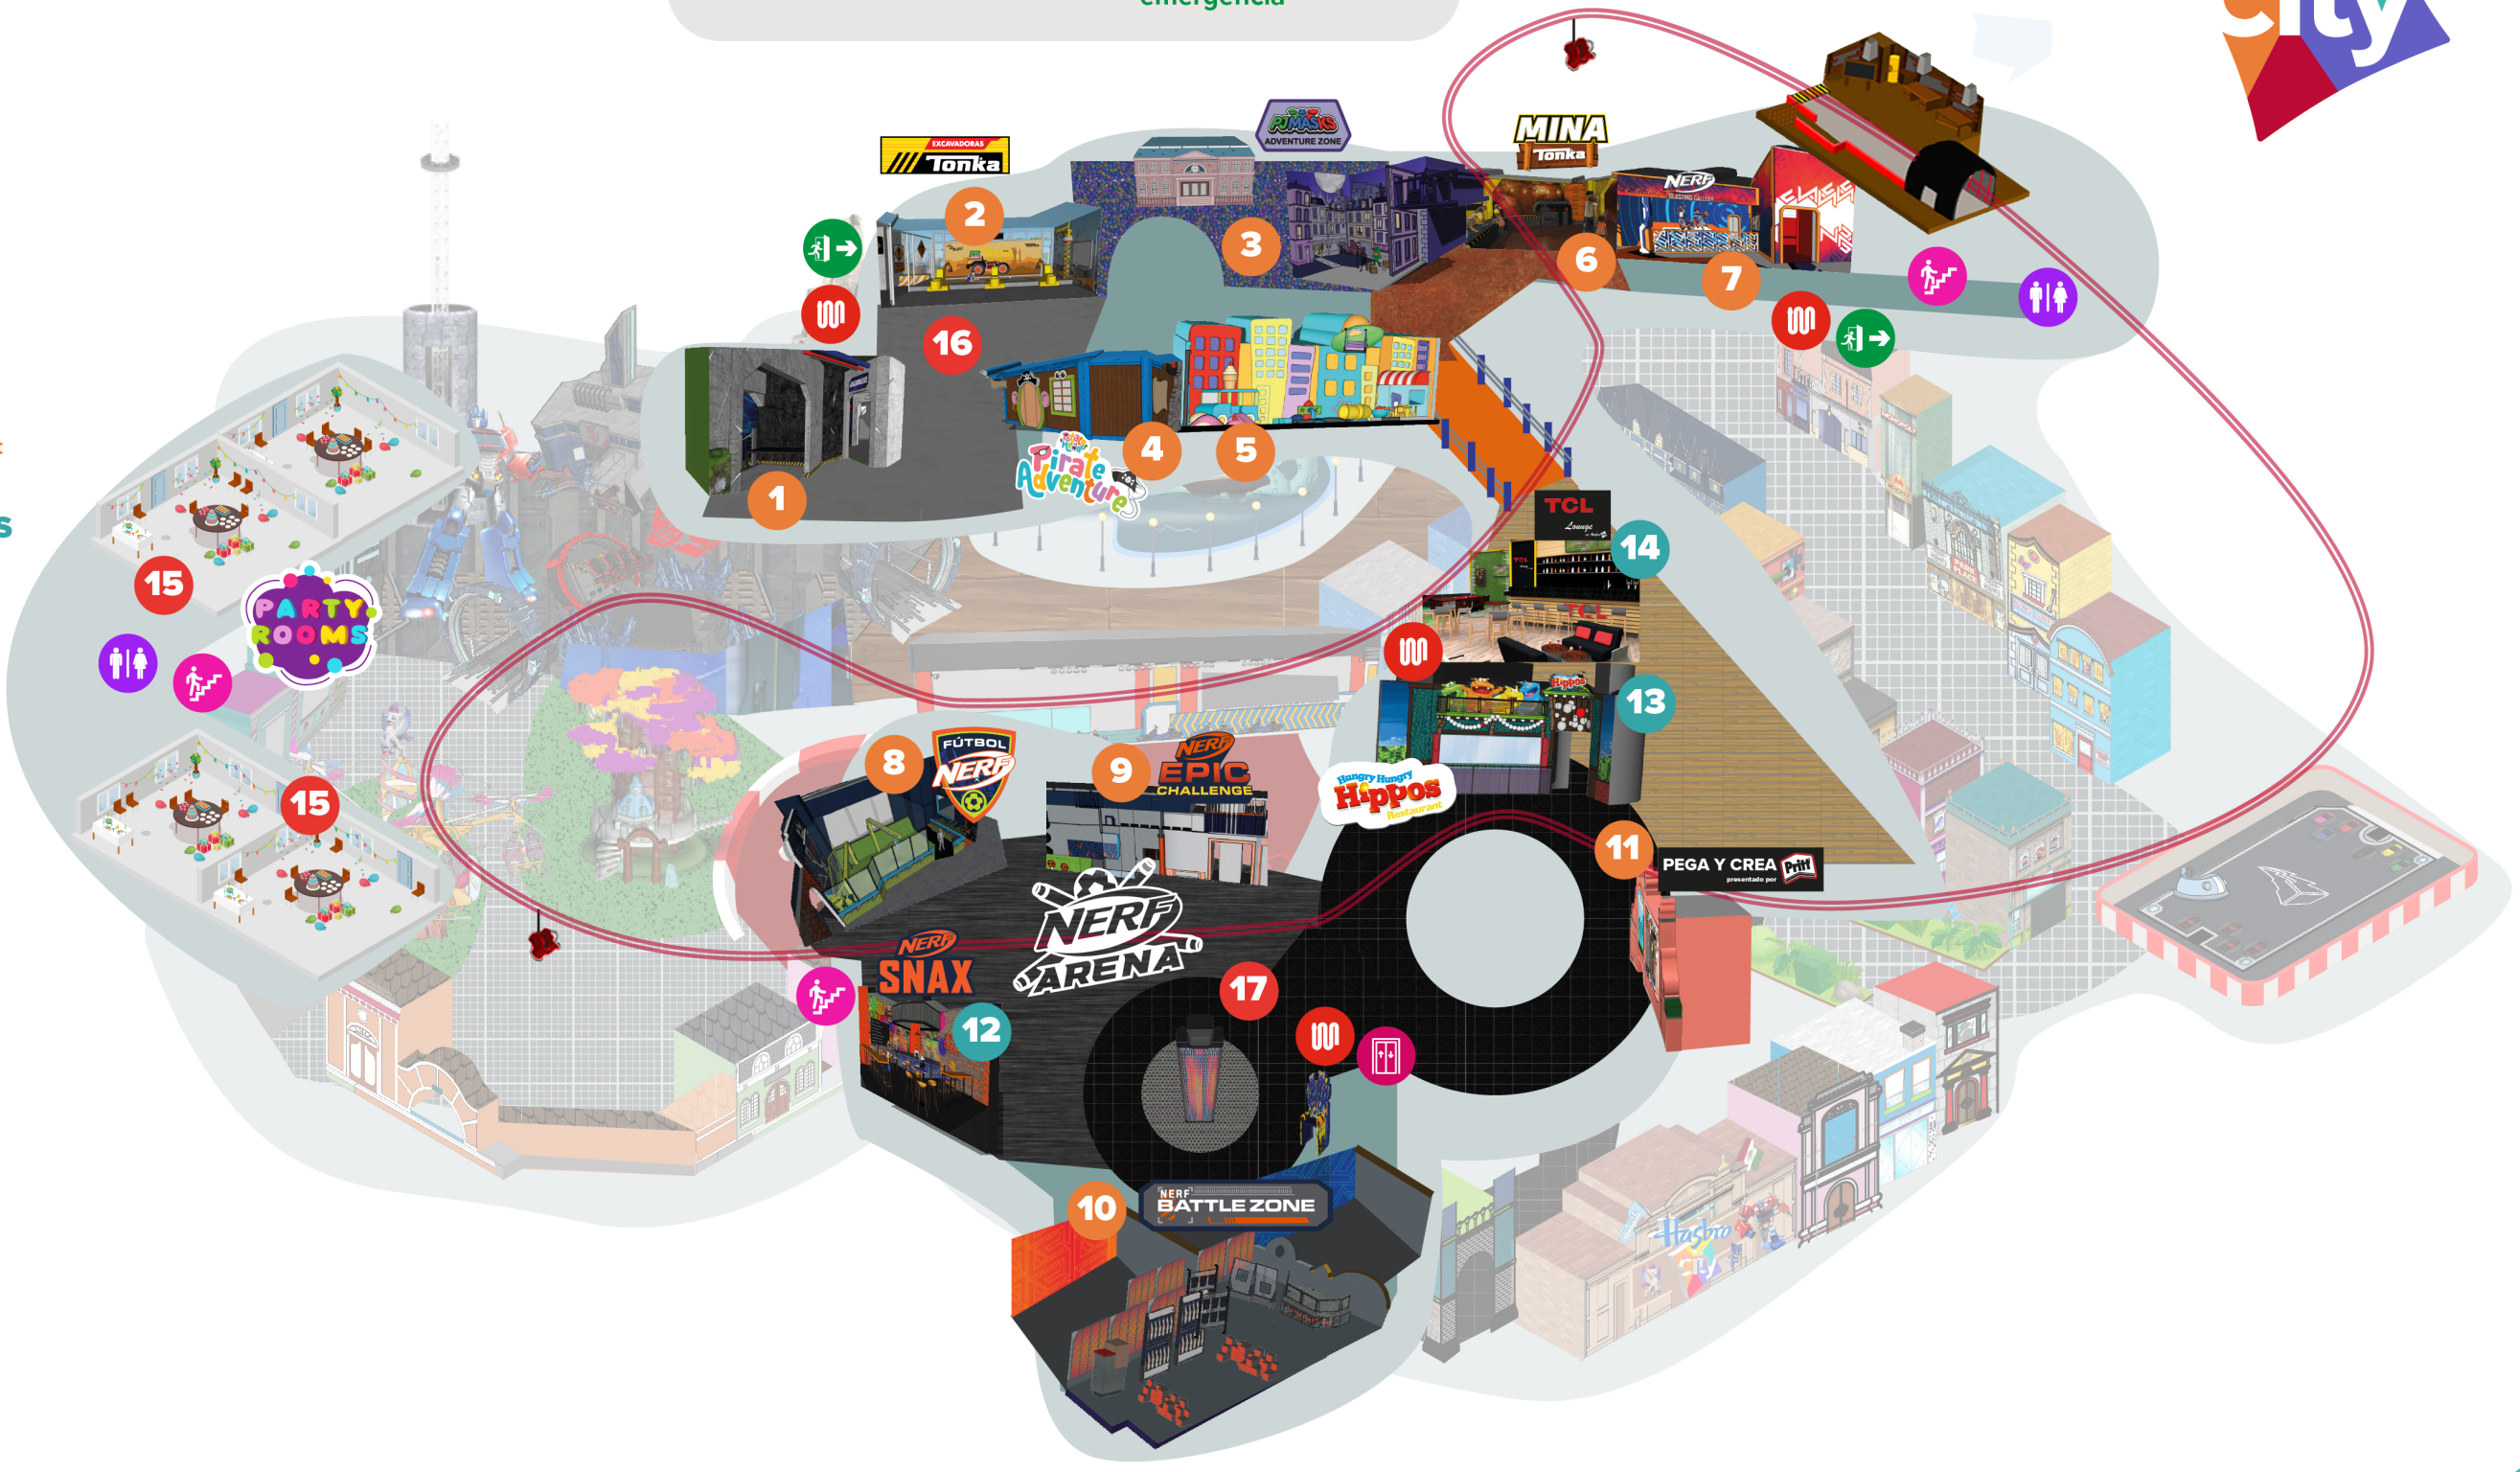

PRIMER NIVEL

ATRACCIONES

- 1 Power Rangers Battle
- 2 Teatro Coca-Cola
- 3 Monopoly The Ride
- 4 PJ Masks Arcade
- 5 Arcade Avenue
- 6 Battleship Attack
- 7 Hasbro Karts
- 8 Ponification Salón (Próximamente)
- 9 Zipp's Royal Flight
- 10 Izzy's Unicorn Climber
- 11 Optimus Prime Tower
- 12 Transformers VR
- 13 Transformers Energy Surge
- 14 Energon Climb

ALIMENTOS Y BEBIDAS

- 15 Potato Head Deli
- 16 Clue: in the kitchen
- 17 Muelle Snacks
- 18 Pinkie Pie's Goodies

ZONAS

- 19 Plaza Central
- 20 The Garden Walk
- 21 Main St.
- 22 El Muelle
- 23 Equestria
- 24 Cybertron

SEGUNDO NIVEL

ATRACCIONES

- 1 G.I. JOE Challenge
- 2 Excavadoras Tonka
- 3 PJ Masks Adventure Zone
- 4 Potato Head Pirate Adventure
- 5 Play-Doh Plaza
- 6 Mina Tonka
- 7 Nerf 4D Adventure
- 8 Nerf Fútbol
- 9 Nerf Epic Challenge
- 10 Nerf Battle Zone
- 11 Pega y Crea presentado por Pritt

ALIMENTOS Y BEBIDAS

- 12 Nerf Snax
- 13 Hungry Hungry Hippos
- 14 TCL Lounge

ZONAS

- 15 Party Rooms
- 16 Play Street
- 17 Nerf Arena

 Sanitarios
  Elevador
  Escaleras
  Salida de emergencia
  Hidrante

Orgullosos Patrocinadores